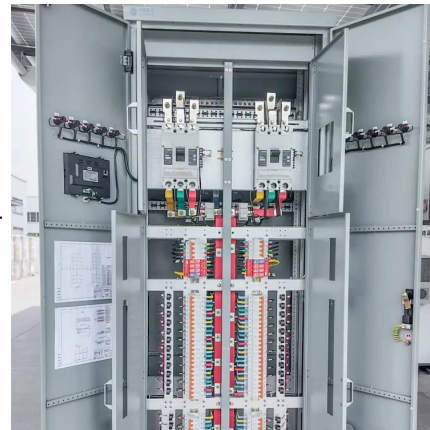

[Bieberfelde RetroFitting v1.0.3 final](#)

Bieberfelde RetroFitting Modifikation v1.0.3 final
Viel Spaß beim spielen! Willkommen in
Bieberfelde RetroFitting Modifikation Bieberfelde
RetroFitting ist eine ...

[Free Quote](#)

[Emergency 4 Bieberfelde Submod Bayern 2.0](#)

Bieberfelde Submod Bayern 2.0 Hallo zusammen,
da einige nach der Mod gefragt haben, habe ich
sie jetzt nach Einverständnis vom Ersteller
hochladen dürfen. Wir wünschen ...

[Free Quote](#)