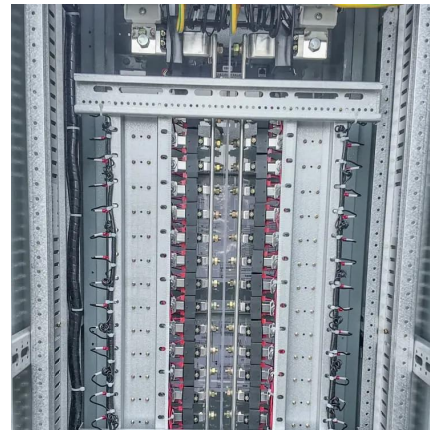

[Emergency One 2.0.0 ist nun auch verfügbar!](#)

Auch die neue Emergency One Modifikation ist
nun über dem Lüdenscheid Launcher verfügbar.
In der Release Version 2.0.0 erwarten euch
Brandstedt und Linzing als ...

[Free Quote](#)